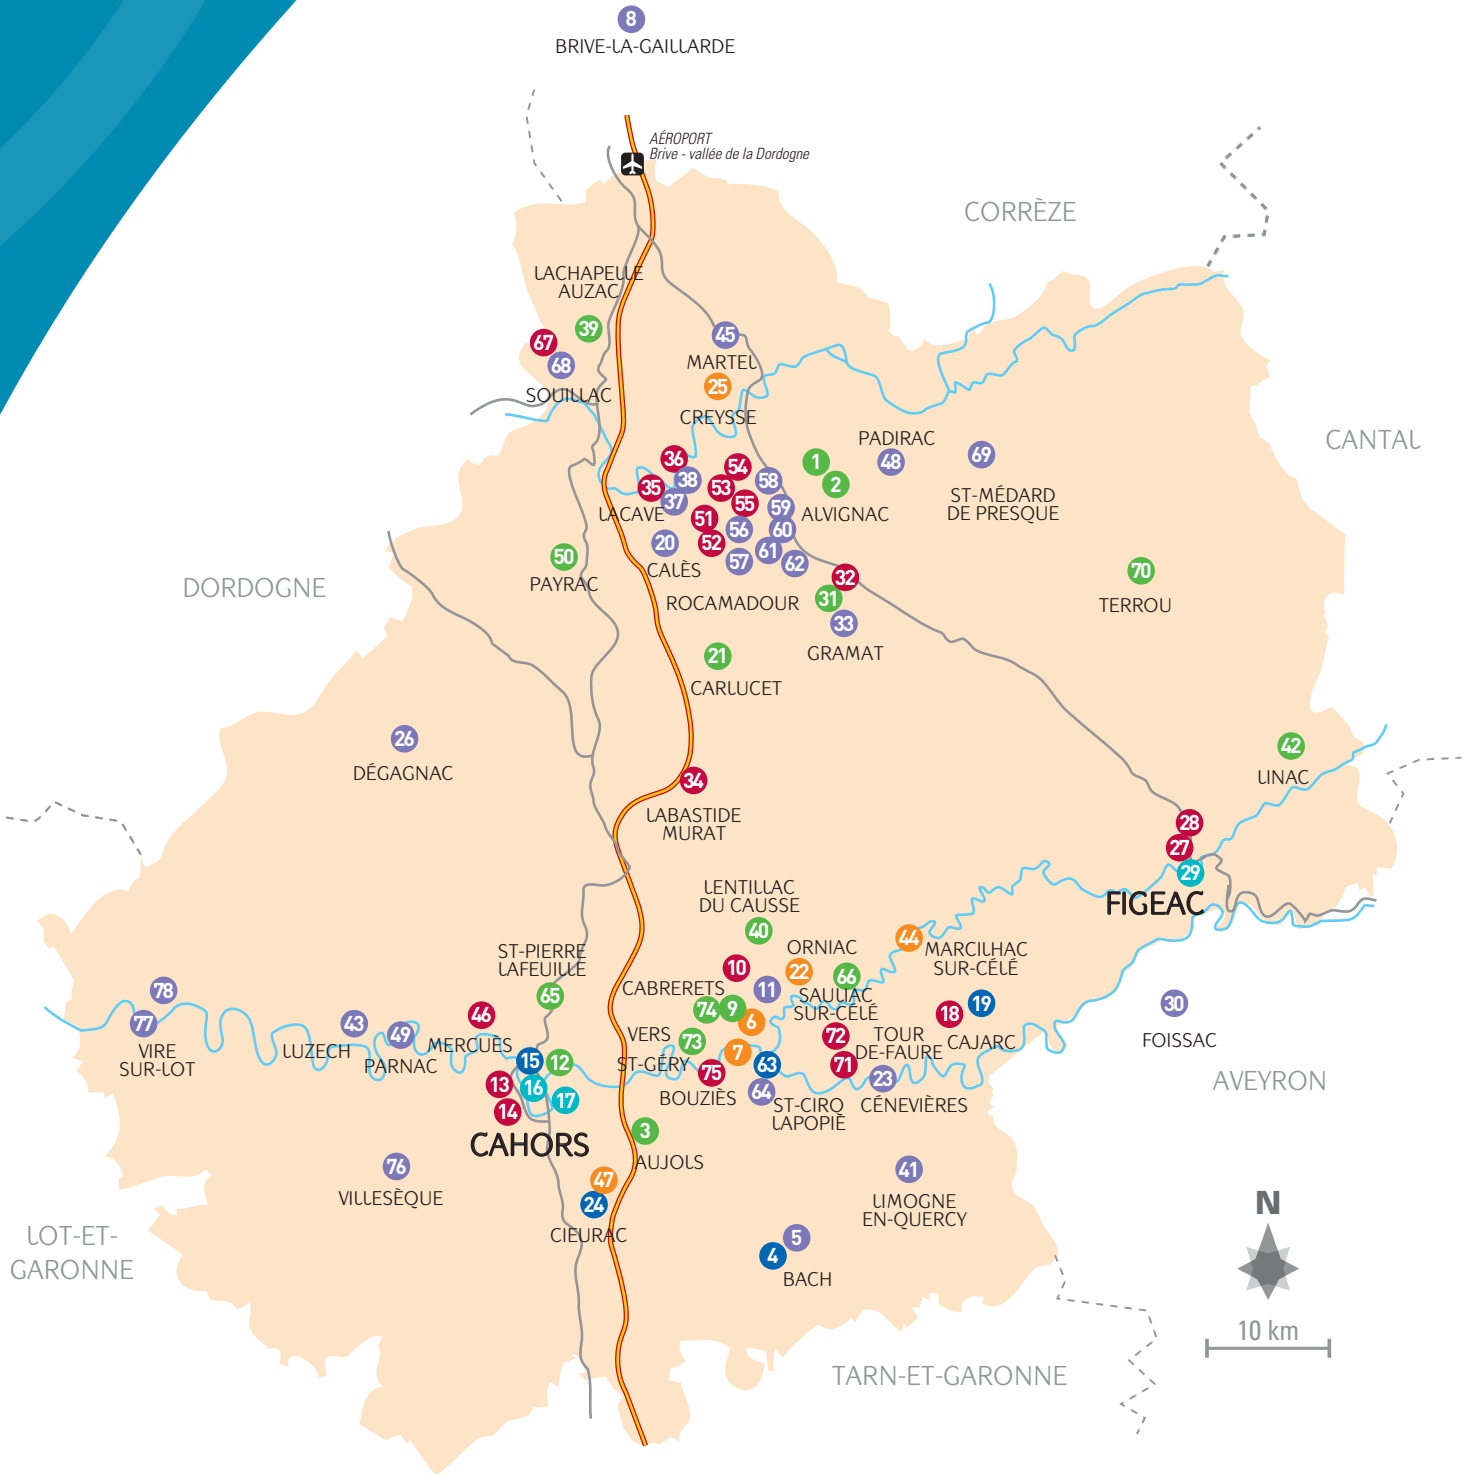

LOT DORDOGNE Touristic Vallées

L'association
Touristic Vallées Lot et Dordogne
est un groupement de
prestataires touristiques qui
participe régulièrement à des
opérations visant à promouvoir
le territoire et ses adhérents.

Retrouvez dans ce document la liste des membres,
classés selon leur activité : n'hésitez pas à les contacter
pour toute demande d'information ou de devis !

LOCALISATION AU 01/08/2018
DES 78 MEMBRES ADHÉRENTS :